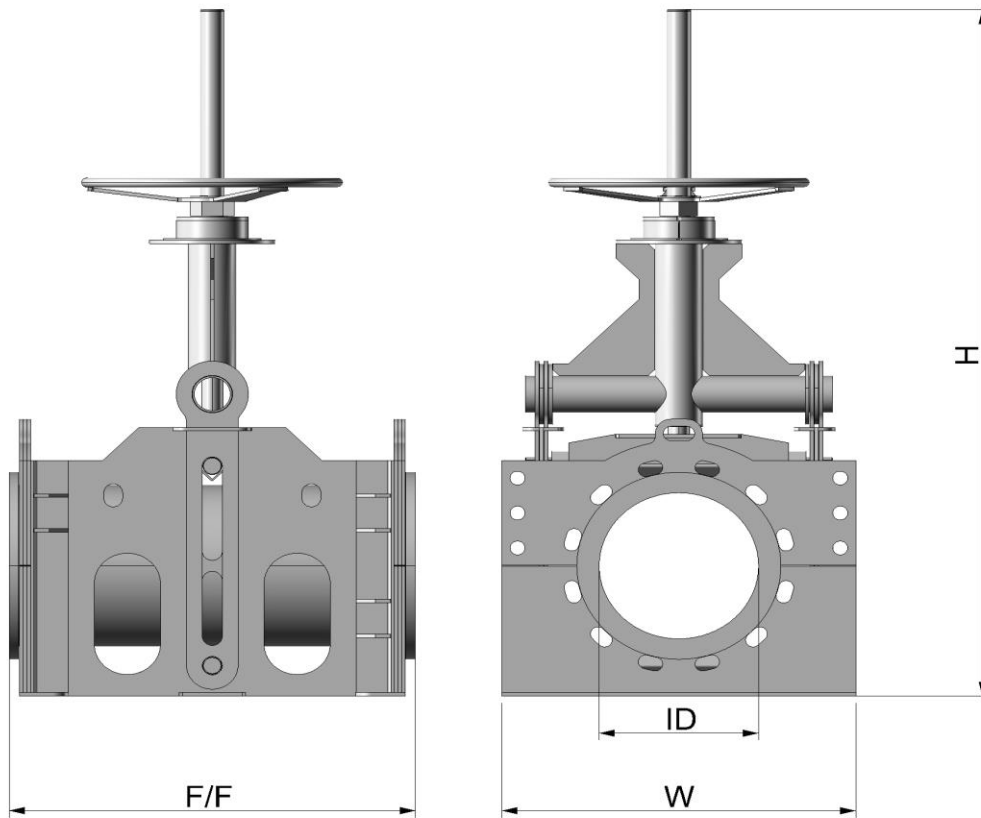

CLAMPON PINCH VALVE MEASUREMENT TABLE

VALVE NOMINAL BORE	F/F	W	Open H	Closed H
50mm	197 mm	208 mm	402 mm	452 mm
75mm	261 mm	244 mm	510 mm	585 mm
100mm	324 mm	286 mm	530 mm	630 mm
150mm	416 mm	367 mm	689 mm	839 mm
200mm	530 mm	498 mm	799 mm	999 mm
250mm	645 mm	604 mm	1034 mm	1284 mm
300mm	760 mm	702 mm	1141 mm	1441 mm
350mm	930 mm	815 mm	1488 mm	1838 mm
400mm	1215 mm	981 mm	1750 mm	2150 mm
450mm	1350 mm	981 mm	1750 mm	2150 mm